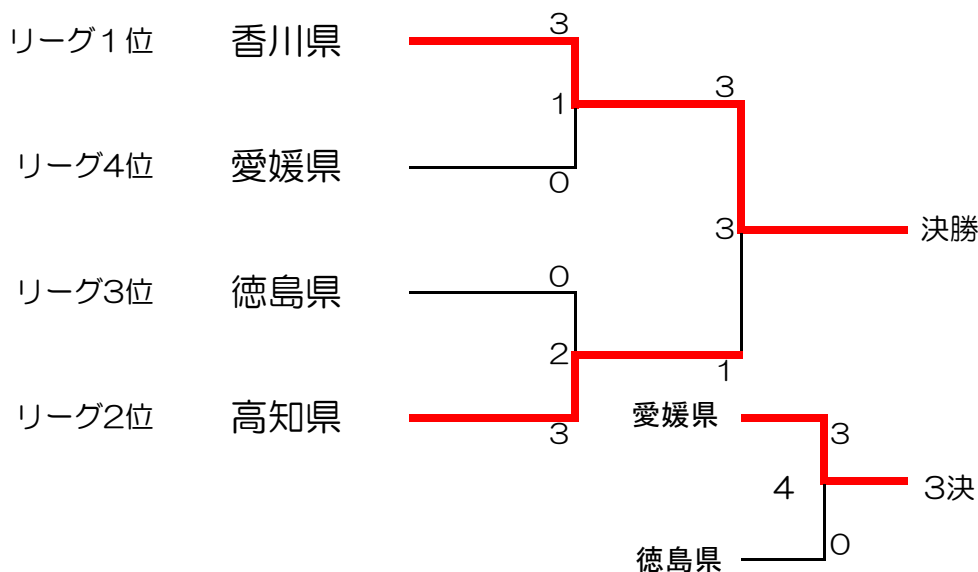

女子決勝トーナメント

《試合番号1》

《試合番号2》

準決①	香川県	3-0	愛媛県
6単	仲川 緋奈乃	21-19 21-13	新井 音葉
4単	福本 真緒	21-11 21- 2	岡田 愛未
5複	岡原 吏櫻 小山 愛生	21-17 打ち切り	渡部 美佳 川本 真愛
6複	吉川 真白 小西 春七	21- 3 21- 3	立花 郁奈 桜田 さくら
5単	久保 一華	- - -	米田 菜由

準決②	徳島県	0-3	高知県
6単	高橋 奈那	14-21 16-21	小松 ゆい
4単	久次米 愛	6 -21 9 -21	片山 琴美
5複	京野 由依 十川 望	20-22 21-12 打ち切り	岩本ひより 長瀧 桃佳
6複	谷 歩夏 阿部 葉	4 -21 14-21	土居さくら子 黒岩 秋羽
5単	山本 麻由	- - -	吉岡 璃子

《試合番号3》

《試合番号4》

決勝	香川県	3-1	高知県
6単	仲川 緋奈乃	14-21 21-14 21-16	小松 ゆい
4単	福本 真緒	21- 7 21- 9	西山 花音
5複	岡原 吏櫻 小山 愛生	12-21 17-21	岩本ひより 吉岡 璃子
6複	吉川 真白 小西 春七	21-16 21- 7	土居さくら子 黒岩 秋羽
5単	久保 一華	21-18 打ち切り	長瀧 愛佳

3決	愛媛県	3-0	徳島県
6単	新井 音葉	21-19 21-16	友成 花音
4単	桜田 さくら	21-17 24-22	増本 光莉
5複	渡部 美佳 川本 真愛	21-14 21-12	京野 由依 十川 望
6複	立花 郁奈 米田 菜由	14-21 打ち切り	谷 歩夏 高橋 奈那
5単	岡田 愛未	- - -	山本 麻由